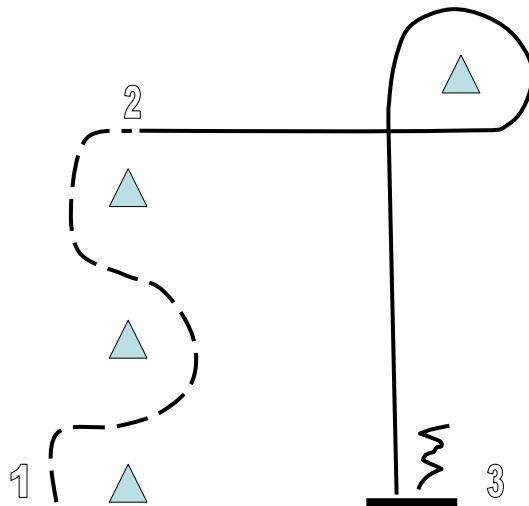

Norrköping 2007-06-18  
Helena Lindström  
WRAS Domare  
licensnr: 2119C

WHD

1. Jogserpentin
2. Vänster galopp
3. Stopp-rygga