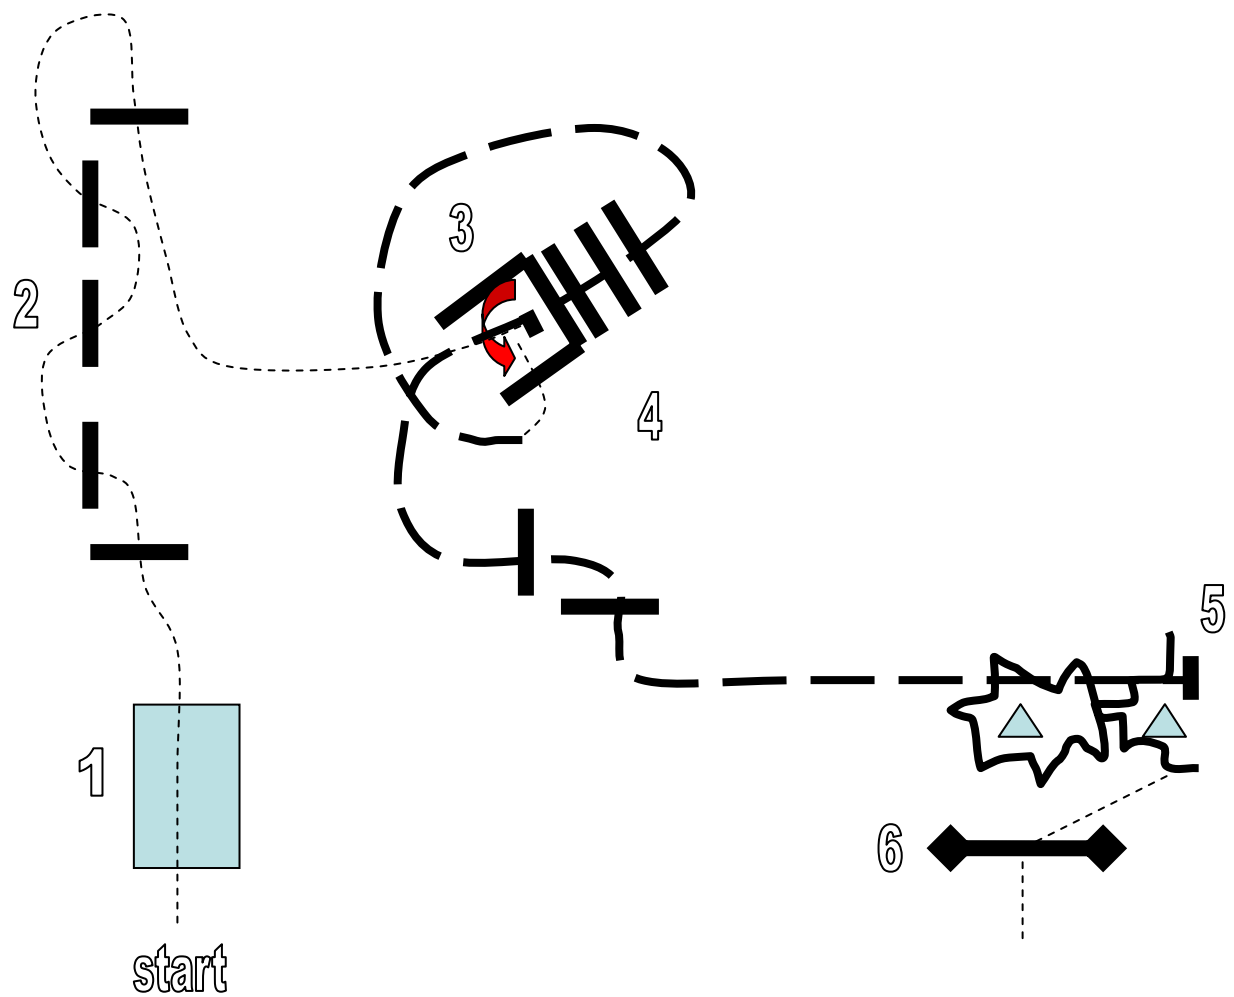

Norrköping 2007-06-18
Helena Lindström
WRAS Domare
licensnr: 2119C

Western tävling

I Vänge 2007-07-21

Trail C Open

1. Grind – valfri passage
2. Rygga runt kon
3. Vänster galopp – galoppbommar
4. Travbommar
5. Travbommar
6. Skritta över bron

Trail D Open

1. Skritta över bron
2. Travbommar
3. Stopp - Vänd 270 grader **vänster**. Skritta ut – höger galopp.
4. Travbommar
5. Stopp- Rygga runt kon.
6. Grind – valfri passage

Trail Walk and Trot

1. Skritta över bron
2. Skritt bommar
3. Stopp – vänd 270 grader **vänster**. Skritta ut – jog.
4. Travbommar
5. Stopp – rygga runt kon.
6. Grind – valfri passage

Trail at hand

1. Skritta över bron
2. Travbommar
3. Vänd 450 grader åt **höger**. Skritta ut.
4. Skritt bommar
5. Travbommar
6. Stopp - rygga slalom.
7. Grind – valfri passage