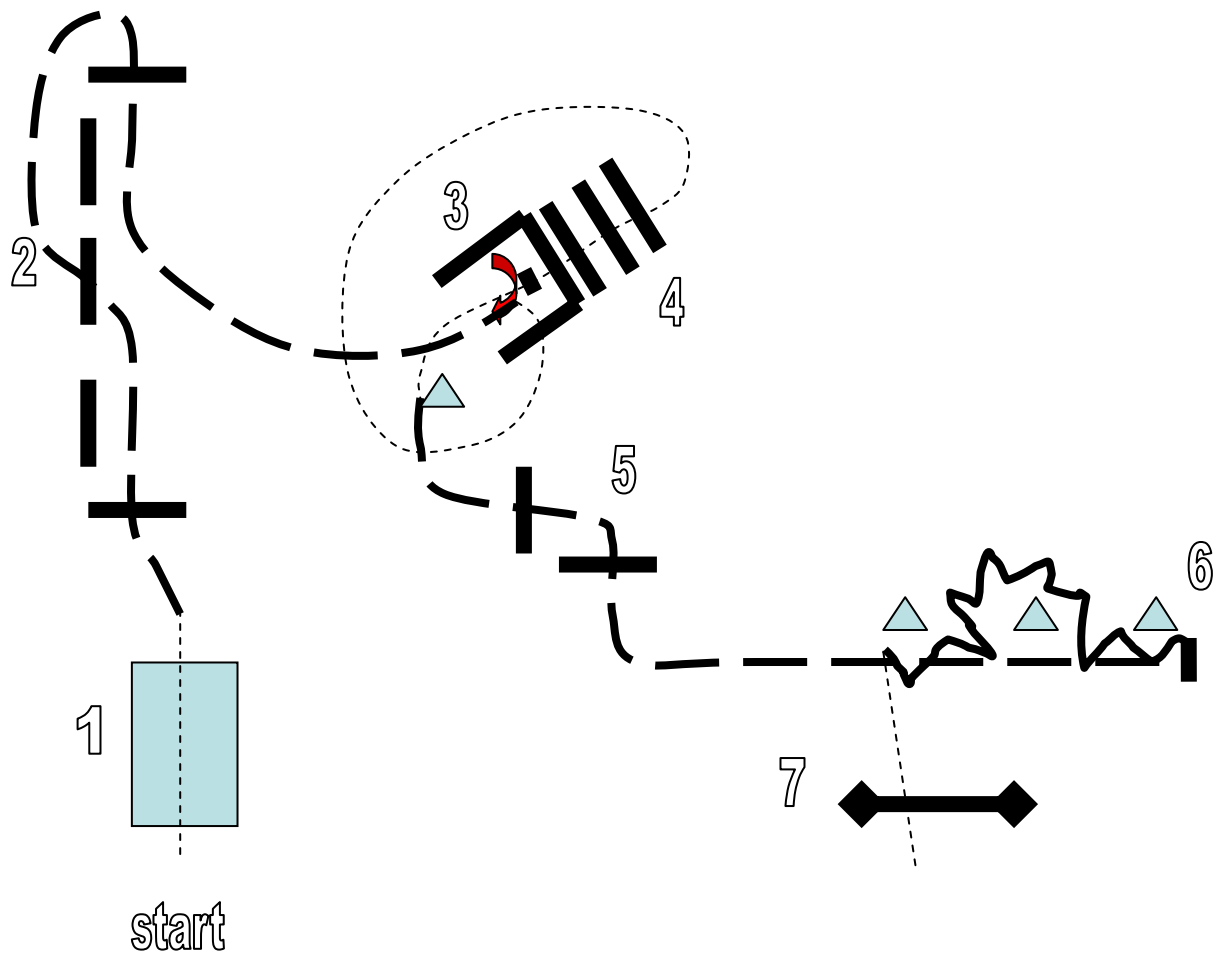

Trail D Open

1. Skritta över bron
2. Travbommar
3. Stopp - Vänd 270 grader **vänster**. Skritta ut – höger galopp.
4. Travbommar
5. Stopp- Rygga runt kon.
6. Grind – valfri passage

Trail Walk and Trot

1. Skritta över bron
2. Skritt bommar
3. Stopp – vänd 270 grader **vänster**. Skritta ut – jog.
4. Travbommar
5. Stopp – rygga runt kon.
6. Grind – valfri passage

Trail at hand

1. Skritta över bron
2. Travbommar
3. Vänd 450 grader åt **höger**. Skritta ut.
4. Skritt bommar
5. Travbommar
6. Stopp - rygga slalom.
7. Grind – valfri passage