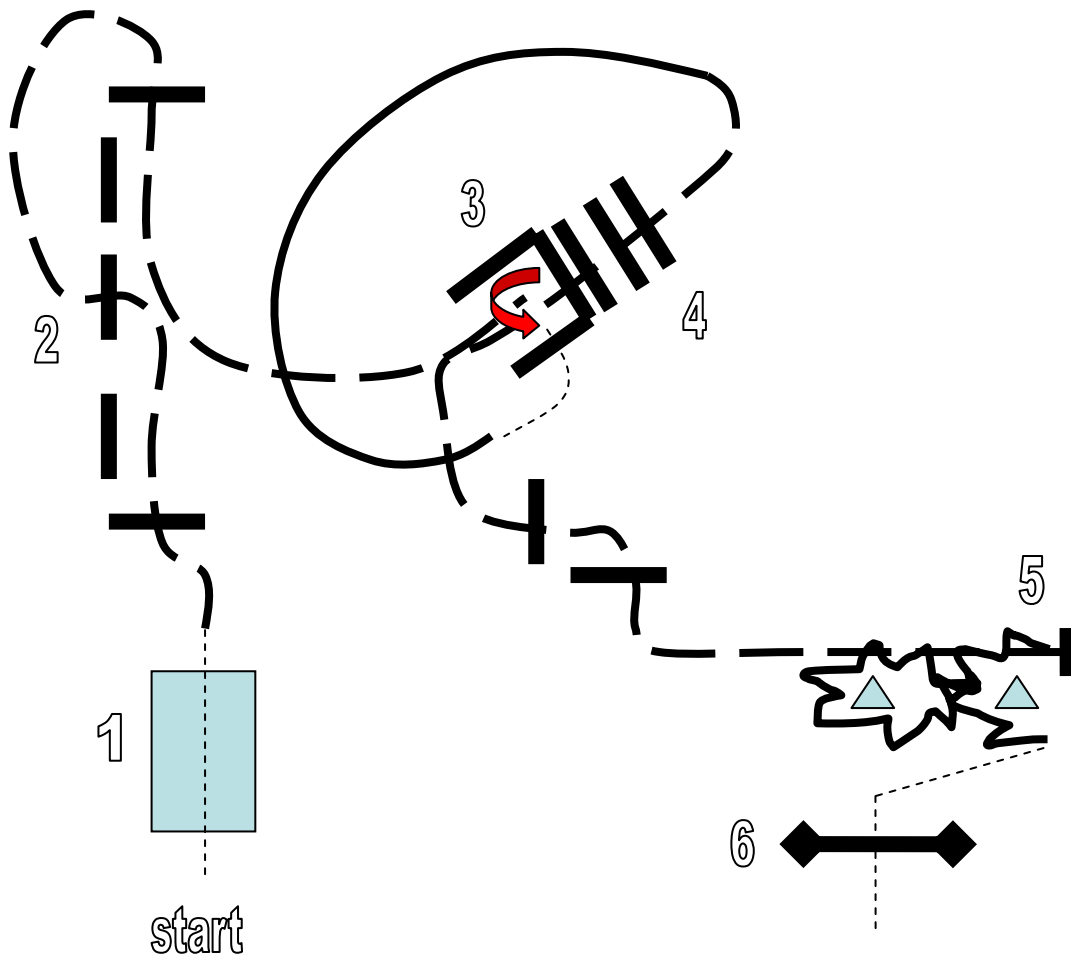

Norrköping 2007-06-18
Helena Lindström
WRAS Domare
licensnr: 2119C

Western tävling

I Vänge 2007-07-21

Trail C Open

1. Grind – valfri passage
2. Rygga runt kon
3. Vänster galopp – galoppbommar
4. Travbommar
5. Travbommar
6. Skritta över bron

Trail D Open

1. Skritta över bron
2. Travbommar
3. Stopp - Vänd 270 grader **vänster**. Skritta ut – höger galopp.
4. Travbommar
5. Stopp- Rygga runt kon.
6. Grind – valfri passage

Trail Walk and Trot

1. Skritta över bron
2. Skritt bommar
3. Stopp – vänd 270 grader **vänster**. Skritta ut – jog.
4. Travbommar
5. Stopp – rygga runt kon.
6. Grind – valfri passage

Trail at hand

1. Skritta över bron
2. Travbommar
3. Vänd 450 grader åt **höger**. Skritta ut.
4. Skritt bommar
5. Travbommar
6. Stopp - rygga slalom.
7. Grind – valfri passage