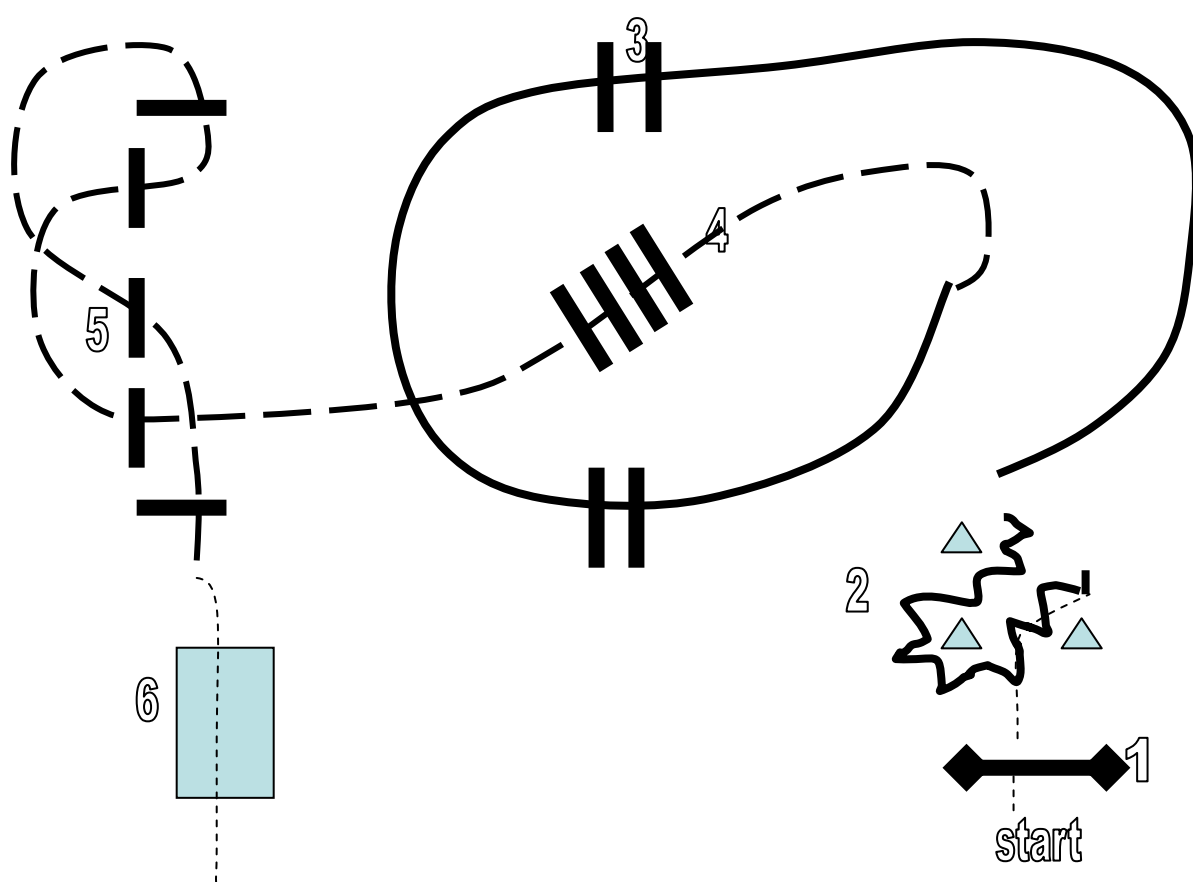

Norrköping 2007-06-18
Helena Lindström
WRAS Domare
licensnr: 2119C

Western tävling

I Vänge 2007-07-21

Trail C Open

1. Grind – valfri passage
2. Rygga runt kon
3. Vänster galopp – galoppbommar
4. Travbommar
5. Travbommar
6. Skritta över bron

Trail D Open

1. Skritta över bron
2. Travbommar
3. Stopp - Vänd 270 grader **vänster**. Skritta ut – höger galopp.
4. Travbommar
5. Stopp- Rygga runt kon.
6. Grind – valfri passage

Trail Walk and Trot

1. Skritta över bron
2. Skritt bommar
3. Stopp – vänd 270 grader **vänster**. Skritta ut – jog.
4. Travbommar
5. Stopp – rygga runt kon.
6. Grind – valfri passage

Trail at hand

1. Skritta över bron
2. Travbommar
3. Vänd 450 grader åt **höger**. Skritta ut.
4. Skritt bommar
5. Travbommar
6. Stopp - rygga slalom.
7. Grind – valfri passage