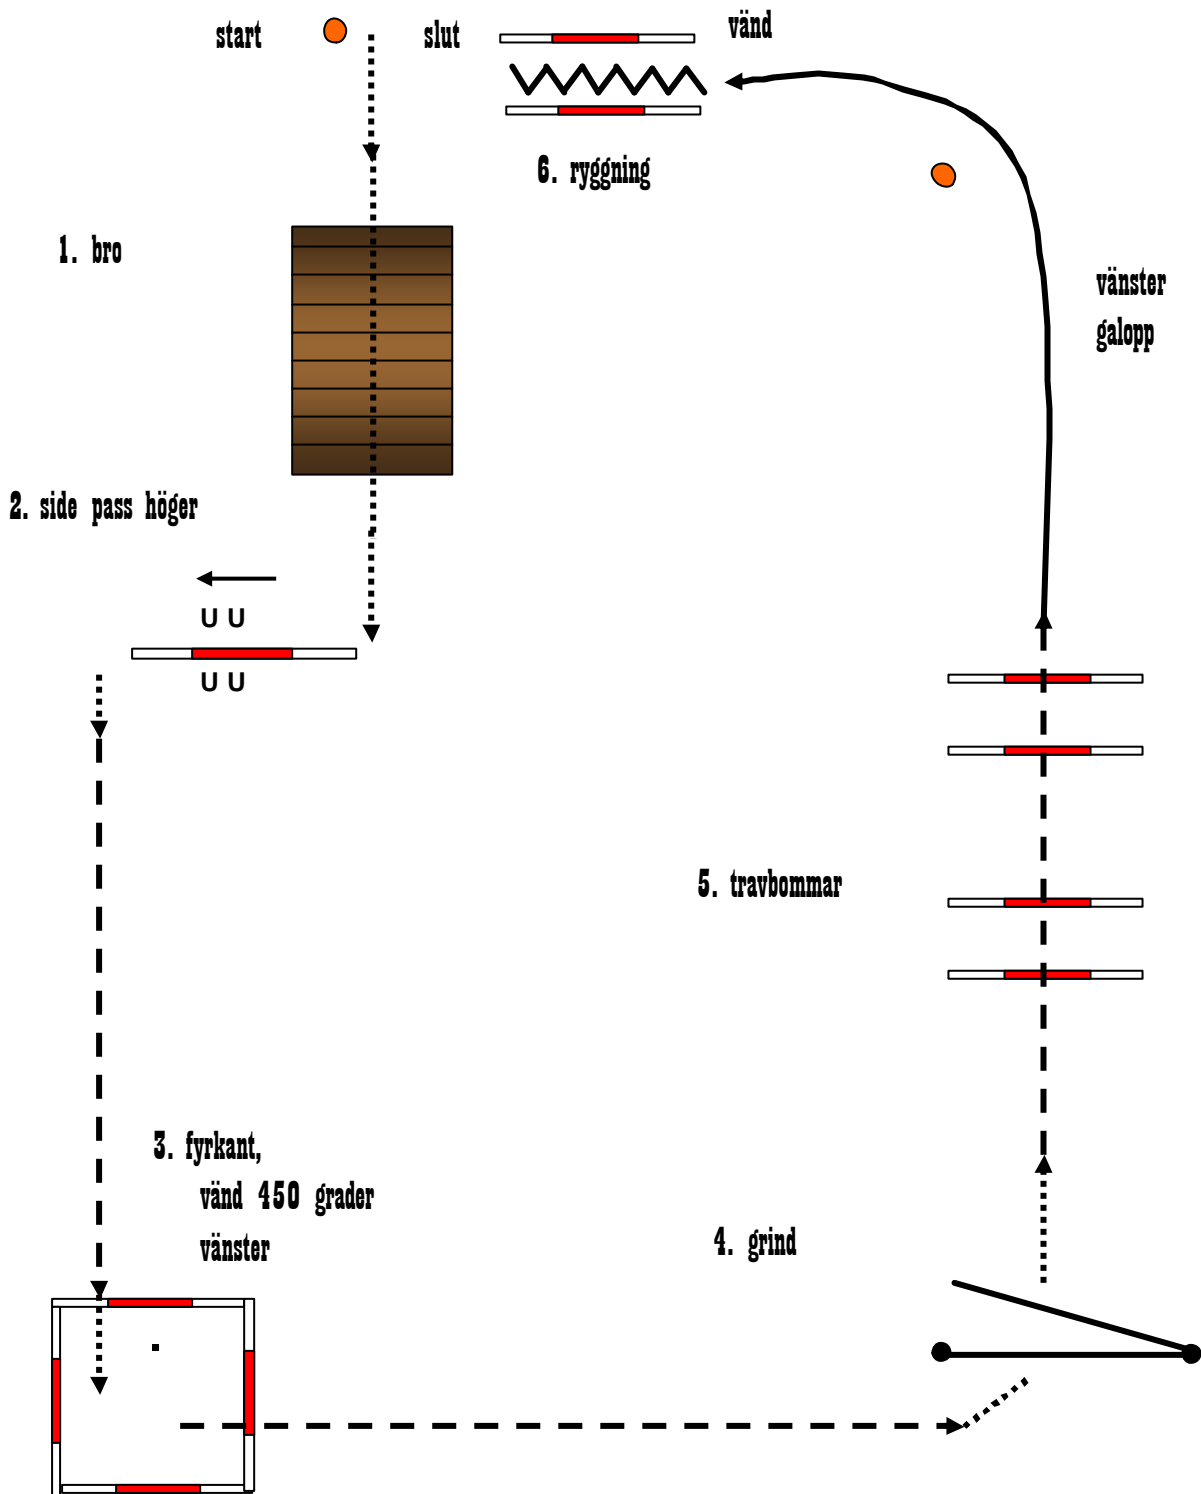

www.wrg.nu

TRAIL B 031108

LÄKTAR-SIDAN